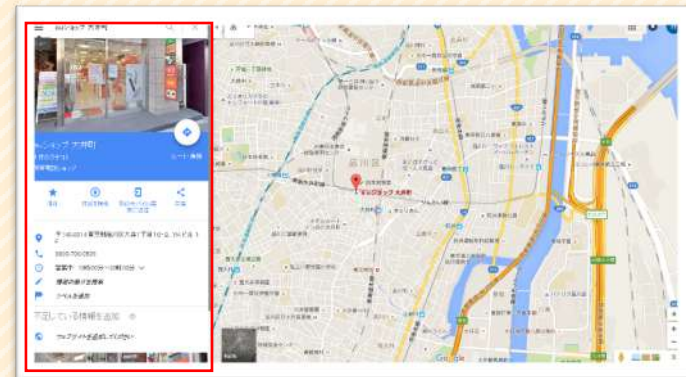

Indoorview 導入後は、Googleを利用する世界中のユーザーが、パソコンやスマートフォンから簡単に  
360° の全方位パノラマ画像で、施設内の下見やバーチャルツアーを体験することができます。

安心感や親近感。高級感や親しみやすさ。美しさや賑やかさ。  
施設の日常をよりリアルに訴求することで、ミスマッチを防ぎ検索ユーザーの  
期待を裏切らない施設の訴求ができます。

# 表示場所

Display Location

Googleならではの様々な経路から  
バーチャルツアーに誘導することができます。

Google検索 (Googleマイビジネスエリア)

Googleマップ (Googleマイビジネスエリア)

自社HPやブログに埋め込み

Google検索 (Googleマイビジネスエリア)