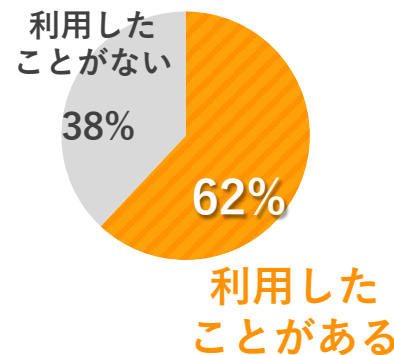

Indoorview 導入後は、Googleを利用する世界中のユーザーが、パソコンやスマートフォンから簡単に  
360° の全方位パノラマ画像で、施設内の下見やバーチャルツアーを体験することができます。

安心感や親近感。高級感や親しみやすさ。美しさや賑やかさ。  
施設の日常をよりリアルに訴求することで、ミスマッチを防ぎ検索ユーザーの  
期待を裏切らない施設の訴求ができます。

# 表示場所

Display Location

Googleならではの様々な経路から  
バーチャルツアーに誘導することができます。

Google検索 (Googleマイビジネスエリア)

Googleマップ (Googleマイビジネスエリア)

自社HPやブログに埋め込み

Google検索 (Googleマイビジネスエリア)

### Point 1 ローカル検索広告のGoogleの優位性

Google社による調査結果より、施設を検索する際、**約62%のユーザー**がGoogleを利用しています。ユーザーはバーチャルツアーを見つけると、要望にマッチした施設か下見をします。希望にあっている場合、安心してご予約してくれます。

### Point 2 検索ユーザーのツアーへの関心

Google社による調査結果より、ユーザーに「バーチャルツアーを希望しますか？」というアンケート調査に、**約67%のユーザー**がツアーを希望しました。