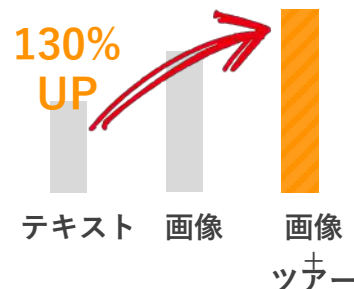

### Point 1 ローカル検索広告のGoogleの優位性

Google社による調査結果より、施設を検索する際、**約62%のユーザー**がGoogleを利用しています。ユーザーはバーチャルツアーを見つけると、要望にマッチした施設か下見をします。希望にあっている場合、安心してご予約してくれます。

### Point 2 検索ユーザーのツアーへの関心

Google社による調査結果より、ユーザーに「バーチャルツアーを希望しますか？」というアンケート調査に、**約67%のユーザー**がツアーを希望しました。

### Point 3 予約・訪問率の向上

Google社による調査結果より、ツアーを見た**ユーザーの予約の可能性は約130%高くなります。**