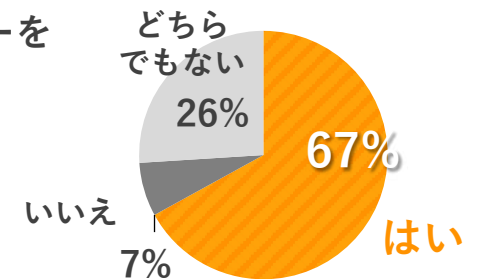

Indoorview 導入後は、Googleを利用する世界中のユーザーが、パソコンやスマートフォンから簡単に  
360° の全方位パノラマ画像で、施設内の下見やバーチャルツアーを体験することができます。

安心感や親近感。高級感や親しみやすさ。美しさや賑やかさ。  
施設の日常をよりリアルに訴求することで、ミスマッチを防ぎ検索ユーザーの  
期待を裏切らない施設の訴求ができます。

# 表示場所

Display Location

Googleならではの様々な経路から  
バーチャルツアーに誘導することができます。

Google検索 (Googleマイビジネスエリア)

Googleマップ (Googleマイビジネスエリア)

自社HPやブログに埋め込み

Google検索 (Googleマイビジネスエリア)

### Point 1 ローカル検索広告のGoogleの優位性

Google社による調査結果より、施設を検索する際、**約62%のユーザー**がGoogleを利用しています。ユーザーはバーチャルツアーを見つけると、要望にマッチした施設か下見をします。希望にあっている場合、安心してご予約してくれます。

### Point 2 検索ユーザーのツアーへの関心

Google社による調査結果より、ユーザーに「バーチャルツアーを希望しますか？」というアンケート調査に、**約67%のユーザー**がツアーを希望しました。