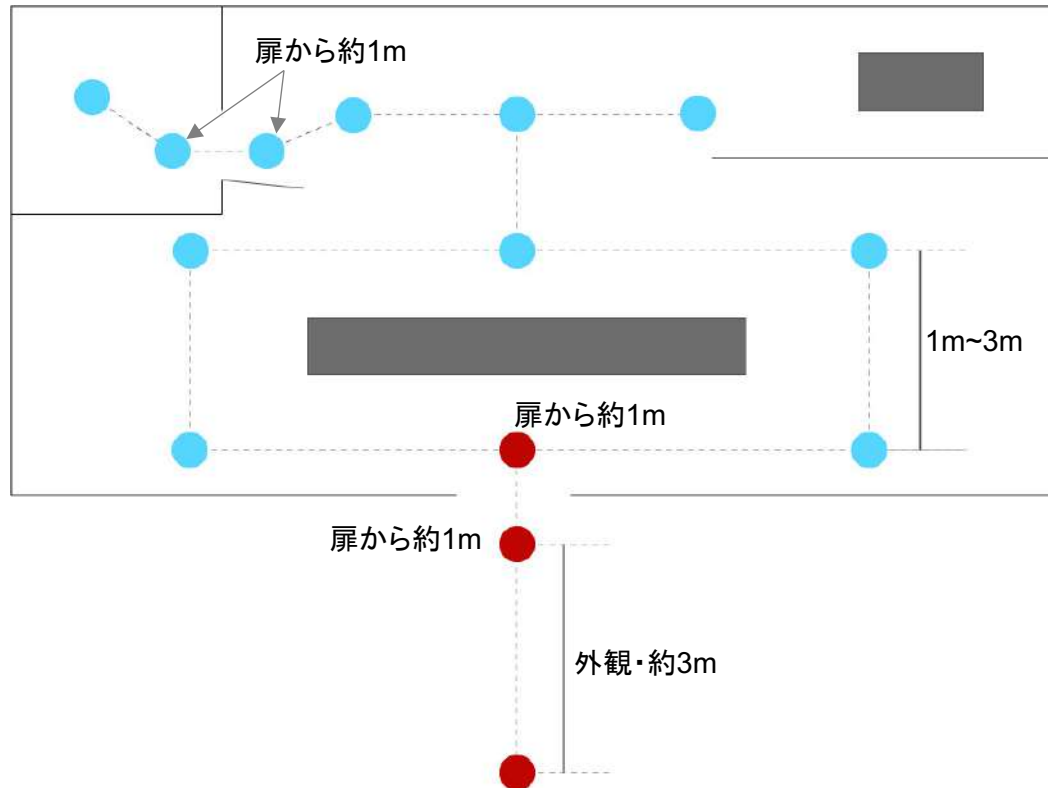

### Point 2 検索ユーザーのツアーへの関心

Google社による調査結果より、ユーザーに「バーチャルツアーを希望しますか？」というアンケート調査に、**約67%のユーザー**がツアーを希望しました。

### Point 3 予約・訪問率の向上

Google社による調査結果より、ツアーを見た**ユーザーの予約の可能性は約130%高くなります。**

### イメージ図