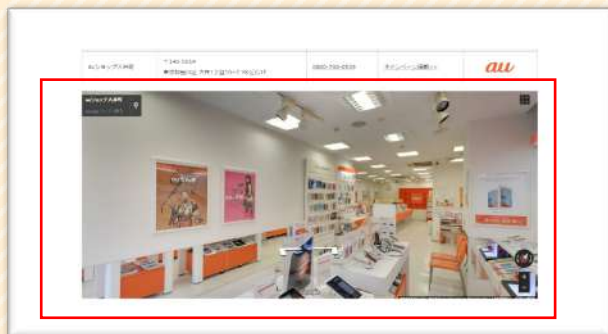

Indoorview 導入後は、Googleを利用する世界中のユーザーが、パソコンやスマートフォンから簡単に  
360° の全方位パノラマ画像で、施設内の下見やバーチャルツアーを体験することができます。

安心感や親近感。高級感や親しみやすさ。美しさや賑やかさ。  
施設の日常をよりリアルに訴求することで、ミスマッチを防ぎ検索ユーザーの  
期待を裏切らない施設の訴求ができます。

# 表示場所

Display Location

Googleならではの様々な経路から  
バーチャルツアーに誘導することができます。

Google検索 (Googleマイビジネスエリア)

Googleマップ (Googleマイビジネスエリア)

自社HPやブログに埋め込み

Google検索 (Googleマイビジネスエリア)