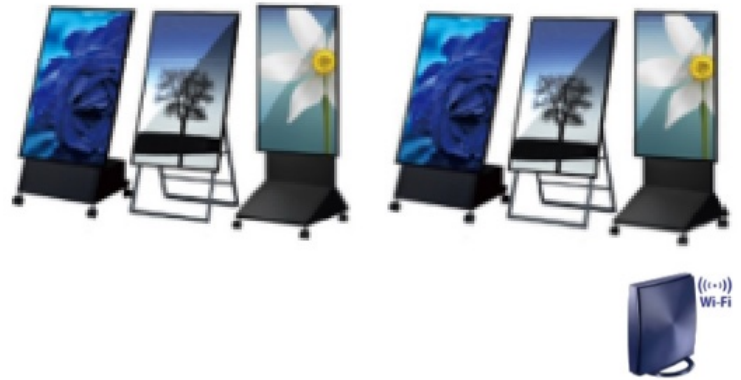

TSU♥NA♥GU Eye Cloud