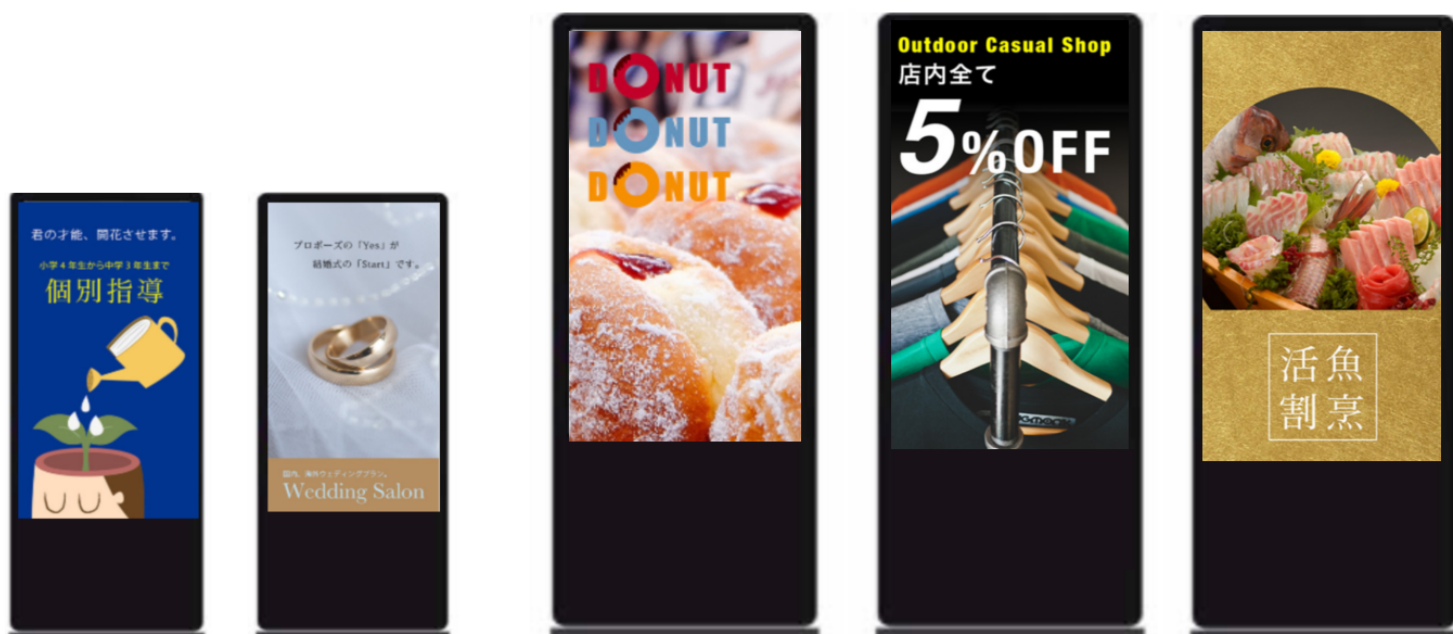

1.コンテンツの準備

PowerPoint などのコンテンツ制作ソフトを使って動画、静止画コンテンツを準備し、USB メモリまたは SD カードに保存します。

2.本体に配信

コンテンツを保存した USB メモリまたは SD カードをデジタルサイネージ本体に差し込みます。

3.再生開始

電源が ON になっている間、デジタルサイネージ上に保存したコンテンツが再生されます。

高所への設置時リモコン使用で簡単運用