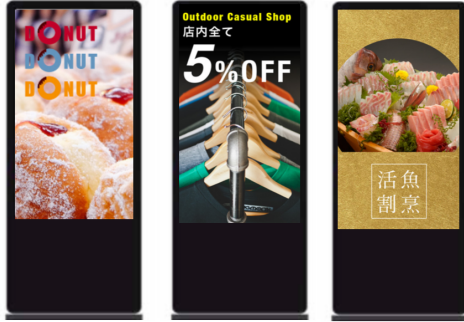

TSU・NA・GUの屋外モデルは、ご利用期間が長ければ長いほど、
お得な料金設定となっています。