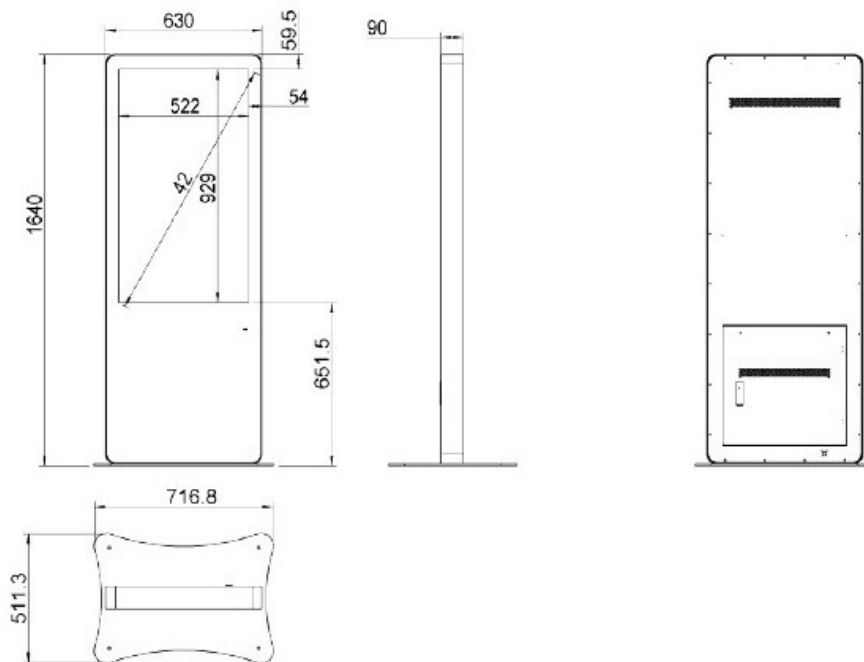

技術仕様

画面サイズ	43型
有効表示領域	529×941mm
表示画素数	1920×1080 16:9ワイド
輝度	1500cd/m²
対応メモリ機器	SD、USB2.0
動画データ	コンテナ：MP4、AVI、MPEG、MOV、MKV 動画コーデック：MPEG-1、MPEG-2、AVI(3.11)、XVID、H.264 音声コーデック：MPEG-1 Layers I、II、III2.0、MPEG-4 AAC-LC 5.1/HE-AAC 5.1/BSAC 2.0、WAV、24-bit linear PCM 7.1
静止画データ	BMP、JPEG、PNG、GIF
OSD言語	日本語、英語、中国語
防水・防塵性能	IP55相当
再生方法	自動（写真・動画混在再生）
オーディオ出力	内蔵スピーカー
映像入力	HDMI×1
電源	AC100～240V
最大消費電力	200W
動作可能周囲温度	0～50度
本体寸法（土台含む）	720.9(幅)×1640(高)×516.8(奥)mm
土台寸法	720.9(幅)×10(高)×516.8(奥)mm
重量（土台含む）	73kg

■ 寸法図

単位 mm